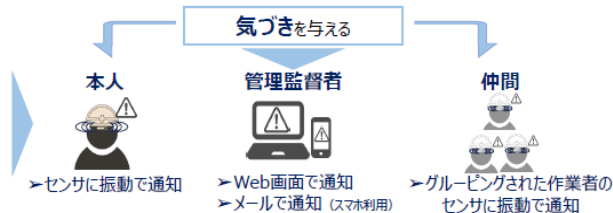

中戸川(ナカトガワ)

5℃の冷風が体を瞬間冷却

5℃の冷風を直接身体にあてる事で、熱を一気に冷まします。

100V電源で工事不要の為お気軽にご利用出来、キャスター付きで移動も簡単です。

気化熱&局所冷感でWで冷感

ペルチェが首元に付いている事で首元を局所的に冷やし、空調服による風で体全体を涼しくします。

+αのファン

大型シーリングファン

100V電源で使用出来る小型のファンから、物流倉庫などの大型施設にも使用できる大型のファンまでであるため、環境に合わせて設置が可能です。

冷却プレート(ペルチェ)が一体型となった冷却ファンにより、冷たい風が身体を冷やします。

独自の送風設計により、通常のファンに比べ空調服内の空気循環を高めたファンになります。

遠隔監視システムで早期に危険察知

WBGT指数(暑さ指数)とは、**熱中症の危険度を示す指標**です。複数個所でWBGTを自動で感知し、1つのモニターにまとめることで、一目で各現場の状況を把握し、熱中症予防に繋がられます。