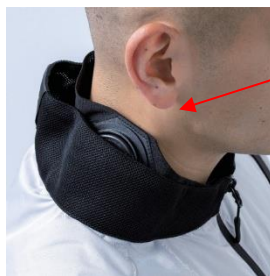

中戸川(ナカトガワ)

5℃の冷風が体を瞬間冷却

5℃の冷風を直接身体にあてる事で、熱を一気に冷まします。

100V電源で工事不要の為お気軽にご利用出来、キャスター付きで移動も簡単です。

気化熱&局所冷感でWで冷感

ペルチェが首元に付いている事で首元を局所的に冷やし、空調服による風で体全体を涼しくします。

+αのファン

大型シーリングファン