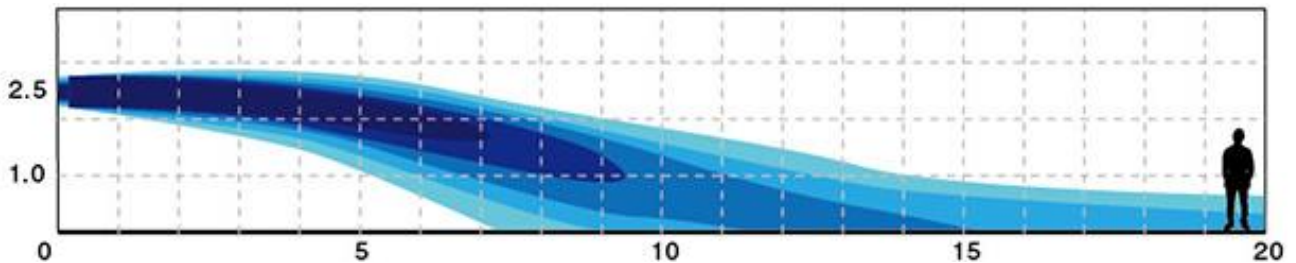

株式会社 **丸越** 生産技術・保全メンテナンス代行商社

〒253-0061 神奈川県茅ヶ崎市 南湖5-16-17

TEL:0467-87-1551 FAX:0467-85-2153

神奈川県 保全メンテナンスの達人

中戸川(ナカトガワ)