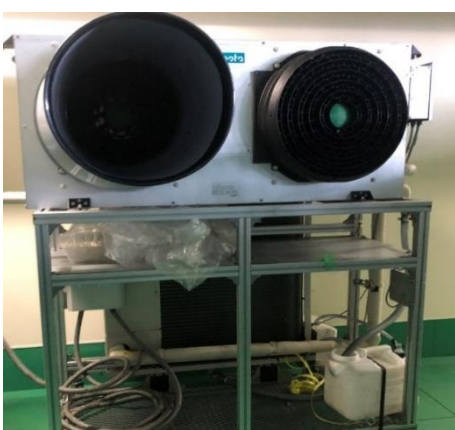

エリア
空調機

超強力なジェット噴射

送風距離なんと20m!

“超強力ジェット噴射エアコン” 3つのポイント

*写真はデモ機となります。

工場の隅まで冷風を
送風！送風距離は、

20mです

同じ馬力でも一般的な
空調機と比較して、

神奈川県 保全メンテナンスの達人

中戸川(ナカトガワ)

超強力なジェット噴射！設置イメージ

施設内の空きスペースを利用して設置できる壁掛け・天吊りタイプ。
配線・配管も作業の邪魔になりません！

●壁掛けイメージ

●天吊りイメージ

私達からのご提案です。先ずは、**体感**してください！

写真はデモ機となります。